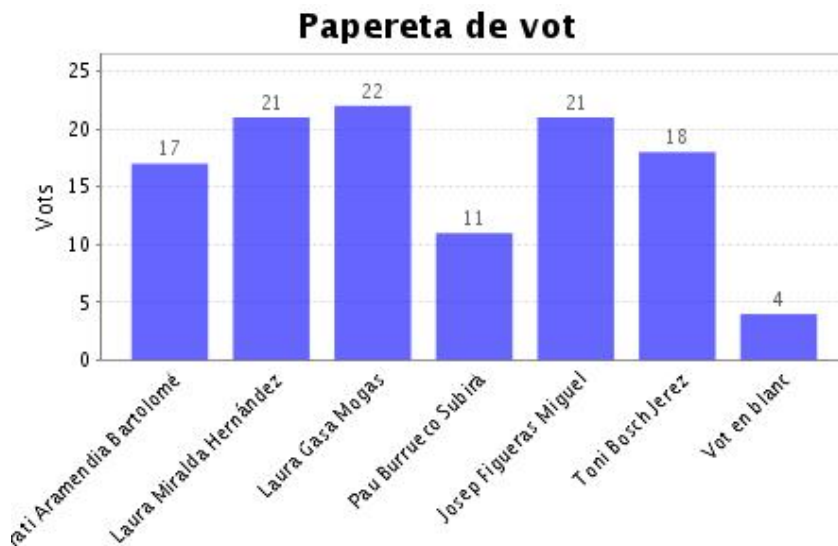

Informe de Recompte

Dades de l'Elecció "Sector Estudiantat de Grau i Màster (EGM)"

Institució:	ve-202211-012.21
Agrupació d'eleccions:	Eleccions per proveir les vacants de la Junta de l'ETSAV (novembre 2022)
Data d'inici:	23-11-2022 10:00 CET
Data de finalització:	28-11-2022 09:59 CET
Informe generat el:	28-11-2022 10:07 CET
Vots vàlids:	26
Data de recompte:	28-11-2022 10:06 CET

- Veure detalls

Vots rebuts:	26
Vots únics:	26
Vots oberts:	26
Vots vàlids:	26

Preguntes, respostes i vots "Sector Estudiantat de Grau i Màster (EGM)"

Elecció per a la provisió de 6 vacants de representants de l'estudiantat a la Junta de l'Escola Tècnica Superior d'Arquitectura del Vallès. Per votar, cal assenyalar un màxim de 5 persones candidates o bé el vot en blanc.